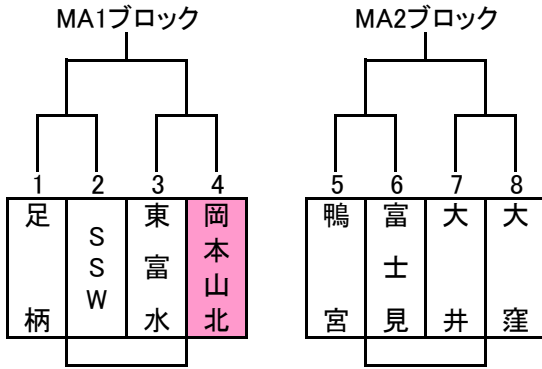

# 平成30年度 新人戦組み合わせ

男子  
予選リーグ戦  
MAブロック

MBブロック

順位リーグ

MABブロック I

MABブロック II

男子 I ブロック	
優勝	
準優勝	

男子 II ブロック	
優勝	
準優勝	

※色付きの枠はOPチームとなります。

女子  
予選リーグ戦  
FAブロック

FBブロック

FCブロック

FDブロック

※色付きの枠はOPチームとなります。

順位リーグ

FABブロック I