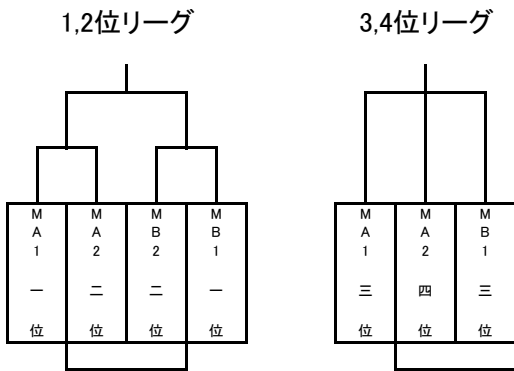

# 平成30年度 新人戦組み合わせ

男子  
予選リーグ戦  
MAブロック

MBブロック

順位リーグ

MABブロック I

MABブロック II

男子 I ブロック	
優勝	
準優勝	

男子 II ブロック	
優勝	
準優勝	

※色付きの枠はOPチームとなります。

女子  
予選リーグ戦  
FAブロック

FBブロック

FCブロック

FDブロック

※色付きの枠はOPチームとなります。

順位リーグ

FABブロック I