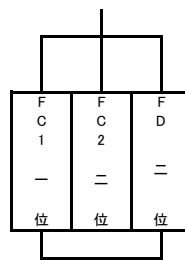

# 平成30年度 新人戦組み合わせ

男子  
予選リーグ戦  
MAブロック

MBブロック

順位リーグ

MABブロック I

MABブロック II

男子 I ブロック	
優勝	
準優勝	

男子 II ブロック	
優勝	
準優勝	

※色付きの枠はOPチームとなります。

女子  
予選リーグ戦  
FAブロック

FBブロック

FCブロック

FDブロック

※色付きの枠はOPチームとなります。

順位リーグ

FABブロック I

女子 I ブロック	
優勝	
準優勝	

FABブロック II

女子 II ブロック	
優勝	
準優勝	

FCD ブロック

女子 III ブロック	
優勝	
準優勝	

FCD ブロック

女子 IV ブロック	
優勝	
準優勝	

FABブロック V  
下位リーグ