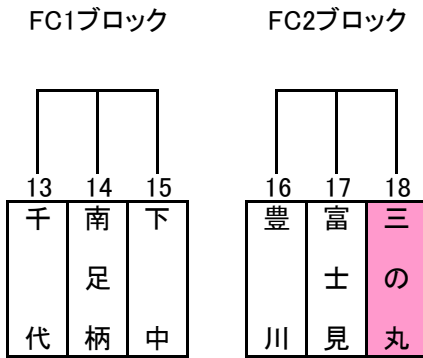

# 平成30年度 新人戦組み合わせ

男子  
予選リーグ戦  
MAブロック

MBブロック

順位リーグ

MABブロック I

MABブロック II

男子 I ブロック	
優勝	
準優勝	

男子 II ブロック	
優勝	
準優勝	

※色付きの枠はOPチームとなります。

女子  
予選リーグ戦  
FAブロック

FBブロック

FCブロック

FDブロック

※色付きの枠はOPチームとなります。

順位リーグ

FABブロック I

女子 I ブロック	
優勝	
準優勝	

FABブロック II

女子 II ブロック	
優勝	
準優勝	

FCD ブロック

女子 III ブロック	
優勝	
準優勝	

FCD ブロック

女子 IV ブロック	
優勝	
準優勝	

FABブロック V  
下位リーグ