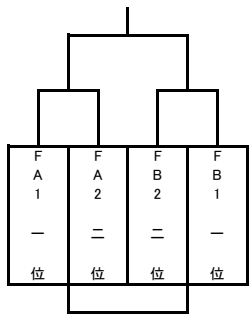

# 平成30年度 新人戦組み合わせ

男子  
予選リーグ戦  
MAブロック

MBブロック

順位リーグ

MABブロック I

MABブロック II

男子 I ブロック	
優勝	
準優勝	

男子 II ブロック	
優勝	
準優勝	

※色付きの枠はOPチームとなります。

女子  
予選リーグ戦  
FAブロック

FBブロック

FCブロック

FDブロック

※色付きの枠はOPチームとなります。

順位リーグ

FABブロック I

女子 I ブロック	
優勝	
準優勝	

FABブロック II

女子 II ブロック	
優勝	
準優勝	

FCD ブロック

女子 III ブロック	
優勝	
準優勝	

FCD ブロック

女子 IV ブロック	
優勝	
準優勝	

FABブロック V  
下位リーグ