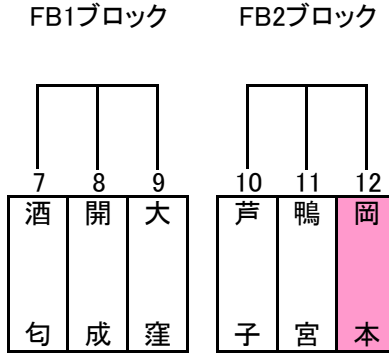

# 平成30年度 新人戦組み合わせ

男子  
予選リーグ戦  
MAブロック

MBブロック

順位リーグ

MABブロック I

MABブロック II

男子 I ブロック	
優勝	
準優勝	

男子 II ブロック	
優勝	
準優勝	

※色付きの枠はOPチームとなります。

女子  
予選リーグ戦  
FAブロック

FBブロック

FCブロック

FDブロック

※色付きの枠はOPチームとなります。

順位リーグ

FABブロック I