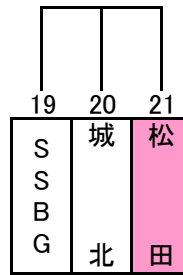

# 平成30年度 新人戦組み合わせ

男子  
予選リーグ戦  
MAブロック

MBブロック

順位リーグ

MABブロック I

MABブロック II

男子 I ブロック	
優勝	
準優勝	

男子 II ブロック	
優勝	
準優勝	

※色付きの枠はOPチームとなります。

女子  
予選リーグ戦  
FAブロック

FBブロック

FCブロック

FDブロック

※色付きの枠はOPチームとなります。

順位リーグ

FABブロック I

女子 I ブロック	
優勝	
準優勝	

FABブロック II

女子 II ブロック	
優勝	
準優勝	

FCD ブロック

女子 III ブロック	
優勝	
準優勝	

FCD ブロック

女子 IV ブロック	
優勝	
準優勝	

FABブロック V  
下位リーグ