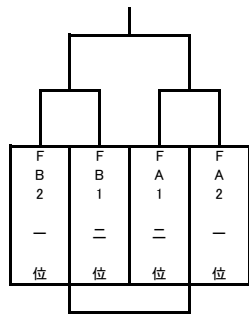

# 平成30年度 新人戦組み合わせ

男子  
予選リーグ戦  
MAブロック

MBブロック

順位リーグ

MABブロック I

MABブロック II

男子 I ブロック	
優勝	
準優勝	

男子 II ブロック	
優勝	
準優勝	

※色付きの枠はOPチームとなります。

女子  
予選リーグ戦  
FAブロック

FBブロック

FCブロック

FDブロック

※色付きの枠はOPチームとなります。

順位リーグ

FABブロック I

女子 I ブロック	
優勝	
準優勝	

FABブロック II

女子 II ブロック	
優勝	
準優勝	

FCD ブロック

女子 III ブロック	
優勝	
準優勝	

FCD ブロック

女子 IV ブロック	
優勝	
準優勝	

FABブロック V  
下位リーグ