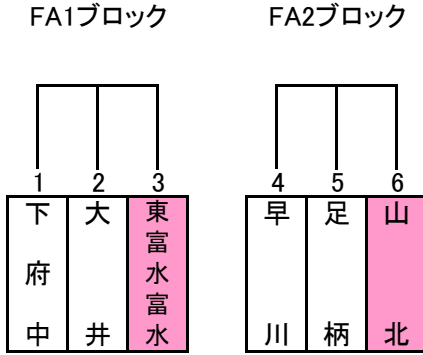

# 平成30年度 新人戦組み合わせ

男子  
予選リーグ戦  
MAブロック

MBブロック

順位リーグ

MABブロック I

MABブロック II

男子 I ブロック	
優勝	
準優勝	

男子 II ブロック	
優勝	
準優勝	

※色付きの枠はOPチームとなります。

女子  
予選リーグ戦  
FAブロック

FBブロック

FCブロック

FDブロック

※色付きの枠はOPチームとなります。

順位リーグ

FABブロック I