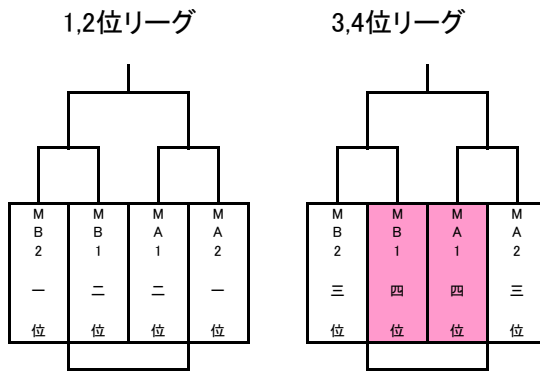

# 平成30年度 新人戦組み合わせ

男子  
予選リーグ戦  
MAブロック

MBブロック

順位リーグ

MABブロック I

MABブロック II

男子 I ブロック	
優勝	
準優勝	

男子 II ブロック	
優勝	
準優勝	

※色付きの枠はOPチームとなります。

女子  
予選リーグ戦  
FAブロック

FBブロック

FCブロック

FDブロック

※色付きの枠はOPチームとなります。

順位リーグ

FABブロック I