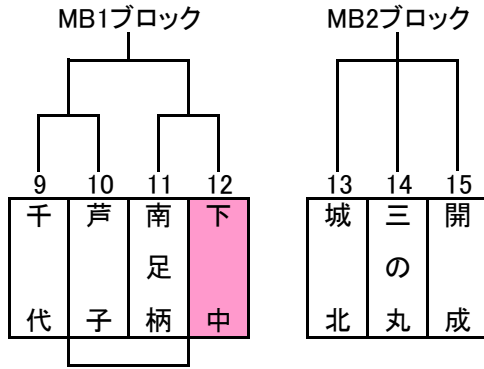

# 平成30年度 新人戦組み合わせ

男子  
予選リーグ戦  
MAブロック

MBブロック

順位リーグ

MABブロック I

MABブロック II

男子 I ブロック	
優勝	
準優勝	

男子 II ブロック	
優勝	
準優勝	

※色付きの枠はOPチームとなります。

女子  
予選リーグ戦  
FAブロック

FBブロック

FCブロック

FDブロック

※色付きの枠はOPチームとなります。

順位リーグ

FABブロック I