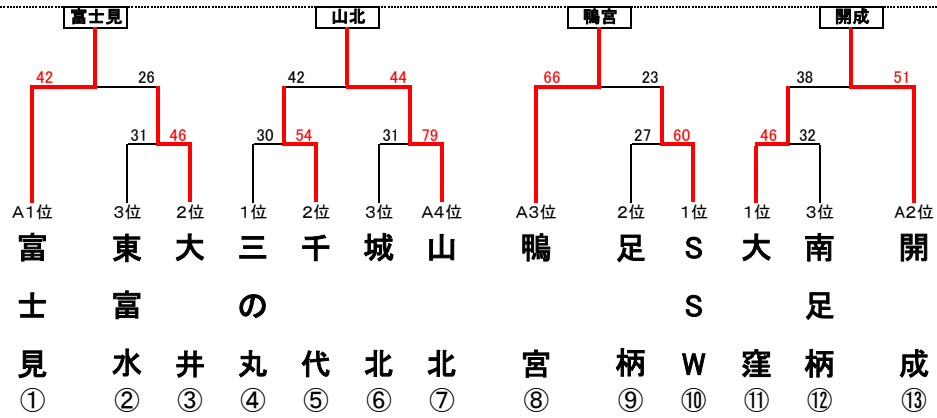

大井カップ決勝トーナメント

男子

ベスト4チームによるリーグ戦

男子ベスト4チームによるリーグ戦

	富士見	山北	鴨宮	開成	順位
富士見		42 - 34	44 - 36	48 - 33	1
山北	34 - 42		30 - 42	41 - 45	4
鴨宮	36 - 44	42 - 30		45 - 39	2
開成	33 - 48	45 - 41	39 - 45		3

女子ベスト4チームによるリーグ戦

	早川	SSBG	千代	三の丸	順位
早川		42 - 56	31 - 45	27 - 34	4
SSBG	56 - 42		36 - 30	38 - 32	1
千代	45 - 31	30 - 36		33 - 34	3
三の丸	34 - 27	32 - 38	34 - 33		2

ベスト4チームによるリーグ戦