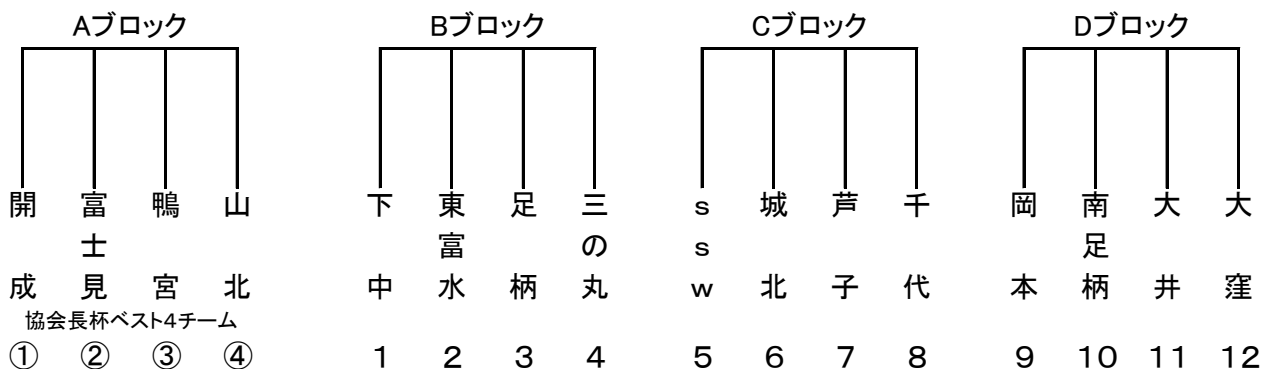

大井カップ予選リーグ戦

男子

男子Aブロックは全チーム、B~Cブロックは3位迄決勝トーナメント進出

女子

女子Aブロックは全チーム、B~Cブロックは3位迄、D~Fは2位迄決勝トーナメント進出

Eブロック

Fブロック

予選リーグ戦対戦成績(男子)

Aブロック

	開成	富士見	鴨宮	山北	順位
開成	-	● 31 - 40	○ 48 - 30	○ 59 - 42	2
富士見	○ 40 - 31	-	○ 42 - 33	○ 34 - 30	1
鴨宮	● 30 - 48	● 33 - 42	-	○ 53 - 36	3
山北	● 42 - 59	● 30 - 34	● 36 - 53	-	4

Bブロック

	下中	東富水	足柄	三の丸	順位
下中	-	● 44 - 60	● 56 - 72	● 37 - 64	4
東富水	○ 60 - 44	-	● 39 - 43	● 37 - 45	3
足柄	○ 72 - 56	○ 43 - 39	-	● 44 - 51	2
三の丸	○ 64 - 37	○ 45 - 37	○ 51 - 44	-	1

Cブロック

	ssw	城北	芦子	千代	順位
ssw	-	○ 51 - 36	○ 41 - 19	○ 50 - 33	1
城北	● 36 - 51	-	● 38 - 44	○ 63 - 61	3
芦子	● 19 - 41	○ 44 - 38	-	● 30 - 47	4
千代	● 33 - 50	● 61 - 63	○ 47 - 30	-	2

Dブロック

	岡本	南足柄	大井	大窪	順位
岡本	-	● 21 - 58	● 30 - 78	● 25 - 83	4
南足柄	○ 58 - 21	-	● 26 - 47	● 20 - 52	3
大井	○ 78 - 30	○ 47 - 26	-	● 34 - 44	2
大窪	○ 47 - 26	○ 44 - 34	○ 44 - 34	-	1