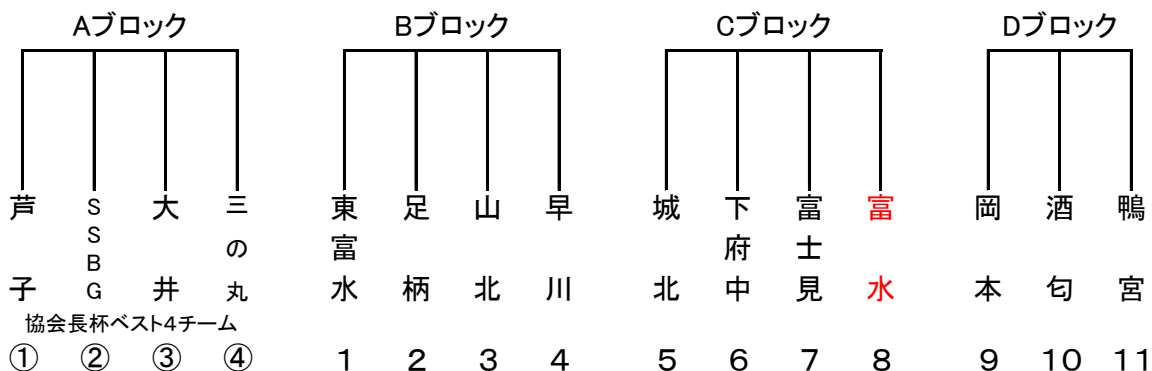

大井カップ予選リーグ戦

男子

男子Aブロックは全チーム、B~Cブロックは3位迄決勝トーナメント進出

女子

女子Aブロックは全チーム、B~Cブロックは3位迄、D~Fは2位迄決勝トーナメント進出

Eブロック

Fブロック

予選リーグ戦対戦成績(男子)

Aブロック

	開成	富士見	鴨宮	山北	順位
開成	-	● 31 - 40	○ 48 - 30	○ 59 - 42	2
富士見	○ 40 - 31	-	○ 42 - 33	○ 34 - 30	1
鴨宮	● 30 - 48	● 33 - 42	-	○ 53 - 36	3
山北	● 42 - 59	● 30 - 34	● 36 - 53	-	4

Bブロック

	下中	東富水	足柄	三の丸	順位
下中	-	● 44 - 60	● 56 - 72	● 37 - 64	4
東富水	○ 60 - 44	-	● 39 - 43	● 37 - 45	3
足柄	○ 72 - 56	○ 43 - 39	-	● 44 - 51	2
三の丸	○ 64 - 37	○ 45 - 37	○ 51 - 44	-	1

Cブロック

	ssw	城北	芦子	千代	順位
ssw	-	○ 51 - 36	○ 41 - 19	○ 50 - 33	1
城北	● 36 - 51	-	● 38 - 44	○ 63 - 61	3
芦子	● 19 - 41	○ 44 - 38	-	● 30 - 47	4
千代	● 33 - 50	● 61 - 63	○ 47 - 30	-	2

Dブロック

	岡本	南足柄	大井	大窪	順位
岡本	-	● 21 - 58	● 30 - 78	● 25 - 83	4
南足柄	○ 58 - 21	-	● 26 - 47	● 20 - 52	3
大井	○ 78 - 30	○ 47 - 26	-	● 34 - 44	2
大窪	○ 47 - 26	○ 44 - 34	○ 44 - 34	-	1