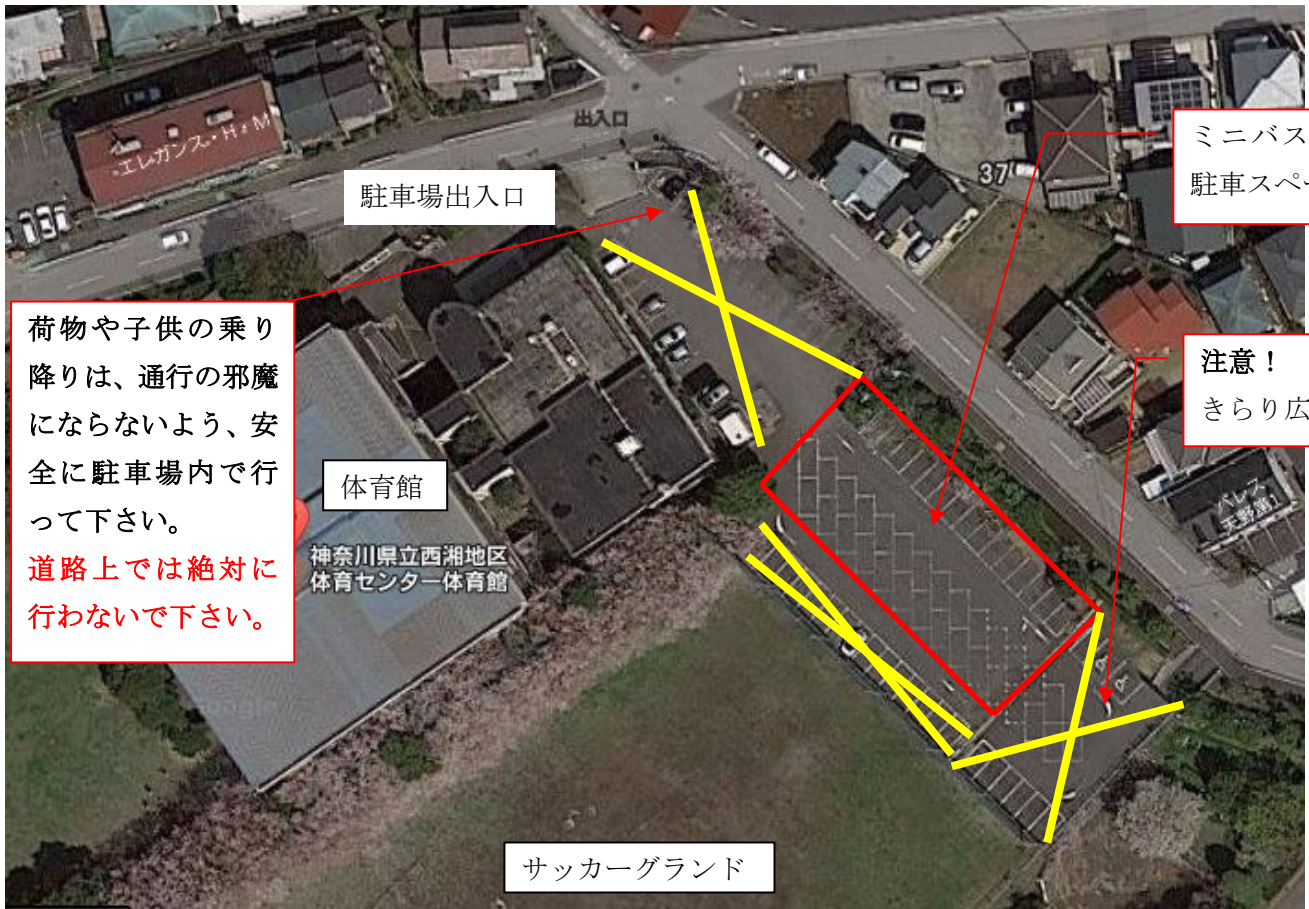

☆西湘地区体育センター駐車場

※黄色線は駐車禁止エリア