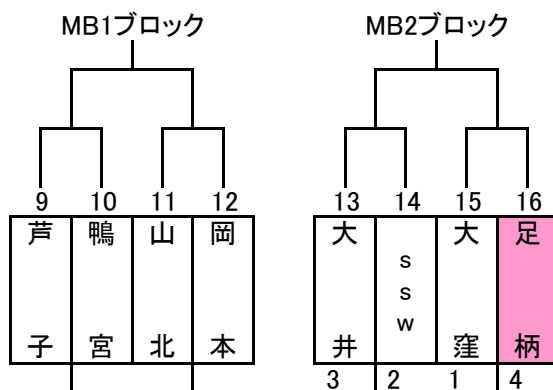

男子
予選リーグ戦
MAブロック

MBブロック

順位リーグ

MABブロック I

MABブロック II

男子 I ブロック	
優勝	富士見
準優勝	鴨宮

男子 II ブロック	
優勝	開成
準優勝	山北

※色付きの枠はOPチームとなります。

女子
予選リーグ戦
FAブロック

FA1ブロック

FA2ブロック

FBブロック

FB1ブロック

FB2ブロック

FCブロック

FC1ブロック