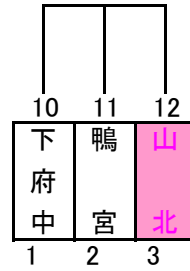

男子
予選リーグ戦
MAブロック

MBブロック

順位リーグ

MABブロック I

MABブロック II

男子 I ブロック	
優勝	富士見
準優勝	鴨宮

男子 II ブロック	
優勝	開成
準優勝	山北

※色付きの枠はOPチームとなります。

女子
予選リーグ戦
FAブロック

FA1ブロック

FA2ブロック

FBブロック

FB1ブロック

FB2ブロック

FCブロック

FC1ブロック

FC2ブロック

※色付きの枠はOPチームとなります。

順位リーグ

FDブロック

FABブロック I

FABブロック II

FCDブロック III

FCDブロック IV