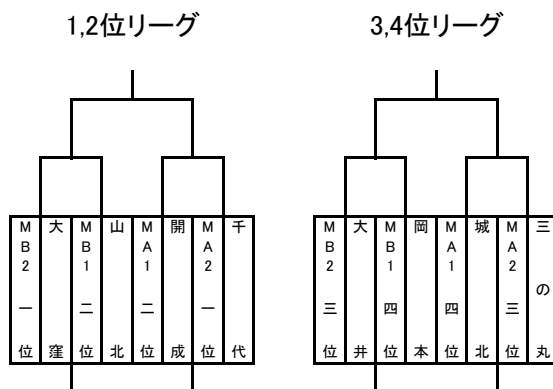

男子
予選リーグ戦
MAブロック

MBブロック

順位リーグ

MABブロック I

MABブロック II

男子 I ブロック	
優勝	富士見
準優勝	鴨宮

男子 II ブロック	
優勝	開成
準優勝	山北

※色付きの枠はOPチームとなります。

女子
予選リーグ戦
FAブロック

FA1ブロック

FA2ブロック

FBブロック

FB1ブロック

FB2ブロック

FCブロック

FC1ブロック