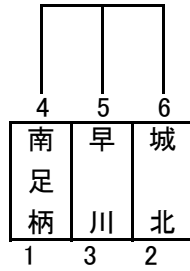

男子
予選リーグ戦
MAブロック

MBブロック

順位リーグ

MABブロック I

MABブロック II

男子 I ブロック	
優勝	富士見
準優勝	鴨宮

男子 II ブロック	
優勝	開成
準優勝	山北

※色付きの枠はOPチームとなります。

女子
予選リーグ戦
FAブロック

FA1ブロック

FA2ブロック

FBブロック

FB1ブロック

FB2ブロック

FCブロック

FC1ブロック