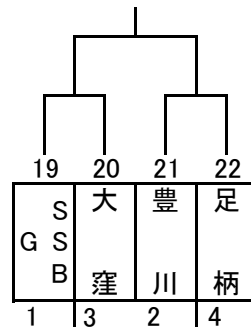

男子
予選リーグ戦
MAブロック

MBブロック

順位リーグ

MABブロック I

MABブロック II

男子 I ブロック	
優勝	富士見
準優勝	鴨宮

男子 II ブロック	
優勝	開成
準優勝	山北

※色付きの枠はOPチームとなります。

女子
予選リーグ戦
FAブロック

FA1ブロック

FA2ブロック

FBブロック

FB1ブロック

FB2ブロック

FCブロック

FC1ブロック

FC2ブロック

※色付きの枠はOPチームとなります。

順位リーグ

FDブロック

FABブロック I

FABブロック II

FCDブロック III

FCDブロック IV