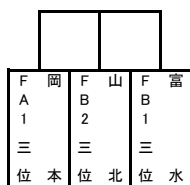

FABブロック V
下位リーグ