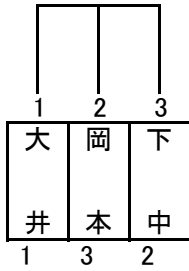

男子
予選リーグ戦
MAブロック

MBブロック

順位リーグ

MABブロック I

MABブロック II

男子 I ブロック	
優勝	富士見
準優勝	鴨宮

男子 II ブロック	
優勝	開成
準優勝	山北

※色付きの枠はOPチームとなります。

女子
予選リーグ戦
FAブロック

FA1ブロック

FA2ブロック

FBブロック

FB1ブロック

FB2ブロック

FCブロック

FC1ブロック