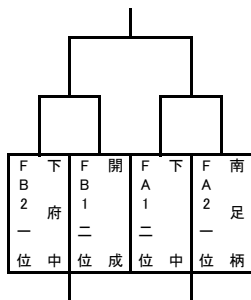

女子
予選リーグ戦
FAブロック

FA1ブロック

FA2ブロック

FBブロック

FB1ブロック

FB2ブロック

FCブロック

FC1ブロック

FC2ブロック

※色付きの枠はOPチームとなります。

順位リーグ

FDブロック

FABブロック I

FABブロック II

FCDブロック III

FCDブロック IV

女子 I ブロック

優勝	大井
準優勝	酒匂

女子 II ブロック

優勝	下中
準優勝	下府中

女子 III ブロック

優勝	三の丸
準優勝	富士見

女子 IV ブロック

優勝	SSBG
準優勝	千代