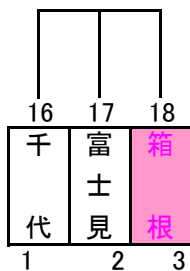

男子
予選リーグ戦
MAブロック

MBブロック

順位リーグ

MABブロック I

MABブロック II

男子 I ブロック	
優勝	富士見
準優勝	鴨宮

男子 II ブロック	
優勝	開成
準優勝	山北

※色付きの枠はOPチームとなります。

女子
予選リーグ戦
FAブロック

FA1ブロック

FA2ブロック

FBブロック

FB1ブロック

FB2ブロック

FCブロック

FC1ブロック

FC2ブロック

※色付きの枠はOPチームとなります。

順位リーグ

FDブロック

FABブロック I

FABブロック II

FCDブロック III

FCDブロック IV