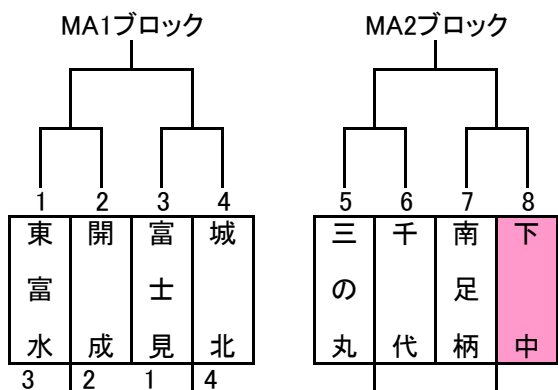

男子
予選リーグ戦
MAブロック

MBブロック

順位リーグ

MABブロック I

MABブロック II

男子 I ブロック	
優勝	富士見
準優勝	鴨宮

男子 II ブロック	
優勝	開成
準優勝	山北

※色付きの枠はOPチームとなります。

女子
予選リーグ戦
FAブロック

FA1ブロック

FA2ブロック

FBブロック

FB1ブロック

FB2ブロック

FCブロック

FC1ブロック