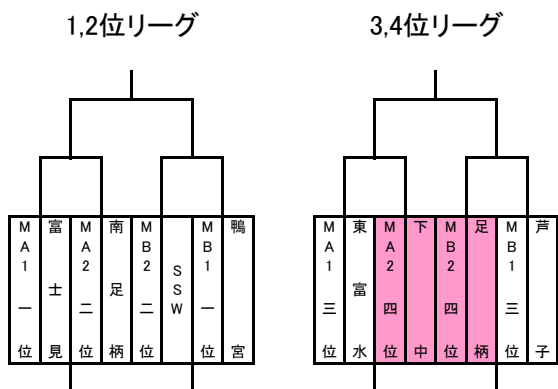

男子
予選リーグ戦
MAブロック

MBブロック

順位リーグ

MABブロック I

MABブロック II

男子 I ブロック	
優勝	富士見
準優勝	鴨宮

男子 II ブロック	
優勝	開成
準優勝	山北

※色付きの枠はOPチームとなります。

女子
予選リーグ戦
FAブロック

FA1ブロック

FA2ブロック

FBブロック

FB1ブロック

FB2ブロック

FCブロック

FC1ブロック