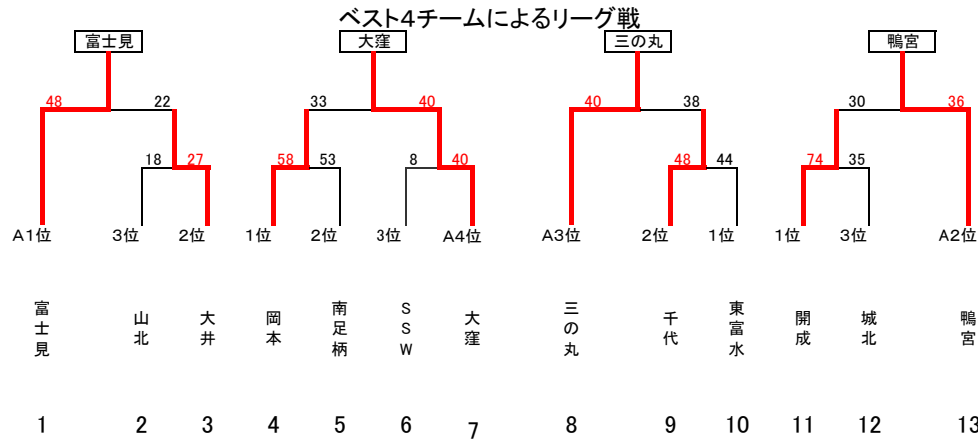

大井カップ決勝トーナメント

男子

男子ベスト4チームによるリーグ戦

	富士見	大窪	三の丸	鴨宮	順位
富士見		○ 51 - 17	○ 54 - 39	○ 44 - 35	1
大窪	× 17 - 51		× 33 - 35	× 22 - 33	4
三の丸	× 39 - 54	○ 35 - 33		× 30 - 41	3
鴨宮	× 35 - 44	○ 33 - 22	○ 41 - 30		2

女子ベスト4チームによるリーグ戦

	開成	鴨宮	芦子	城北	順位
開成		○ 45 - 33	○ 51 - 22	× 29 - 31	2
鴨宮	× 33 - 45		○ 44 - 42	× 37 - 40	3
芦子	× 22 - 51	× 42 - 44		× 23 - 48	4
城北	○ 31 - 29	○ 40 - 37	○ 48 - 23		1