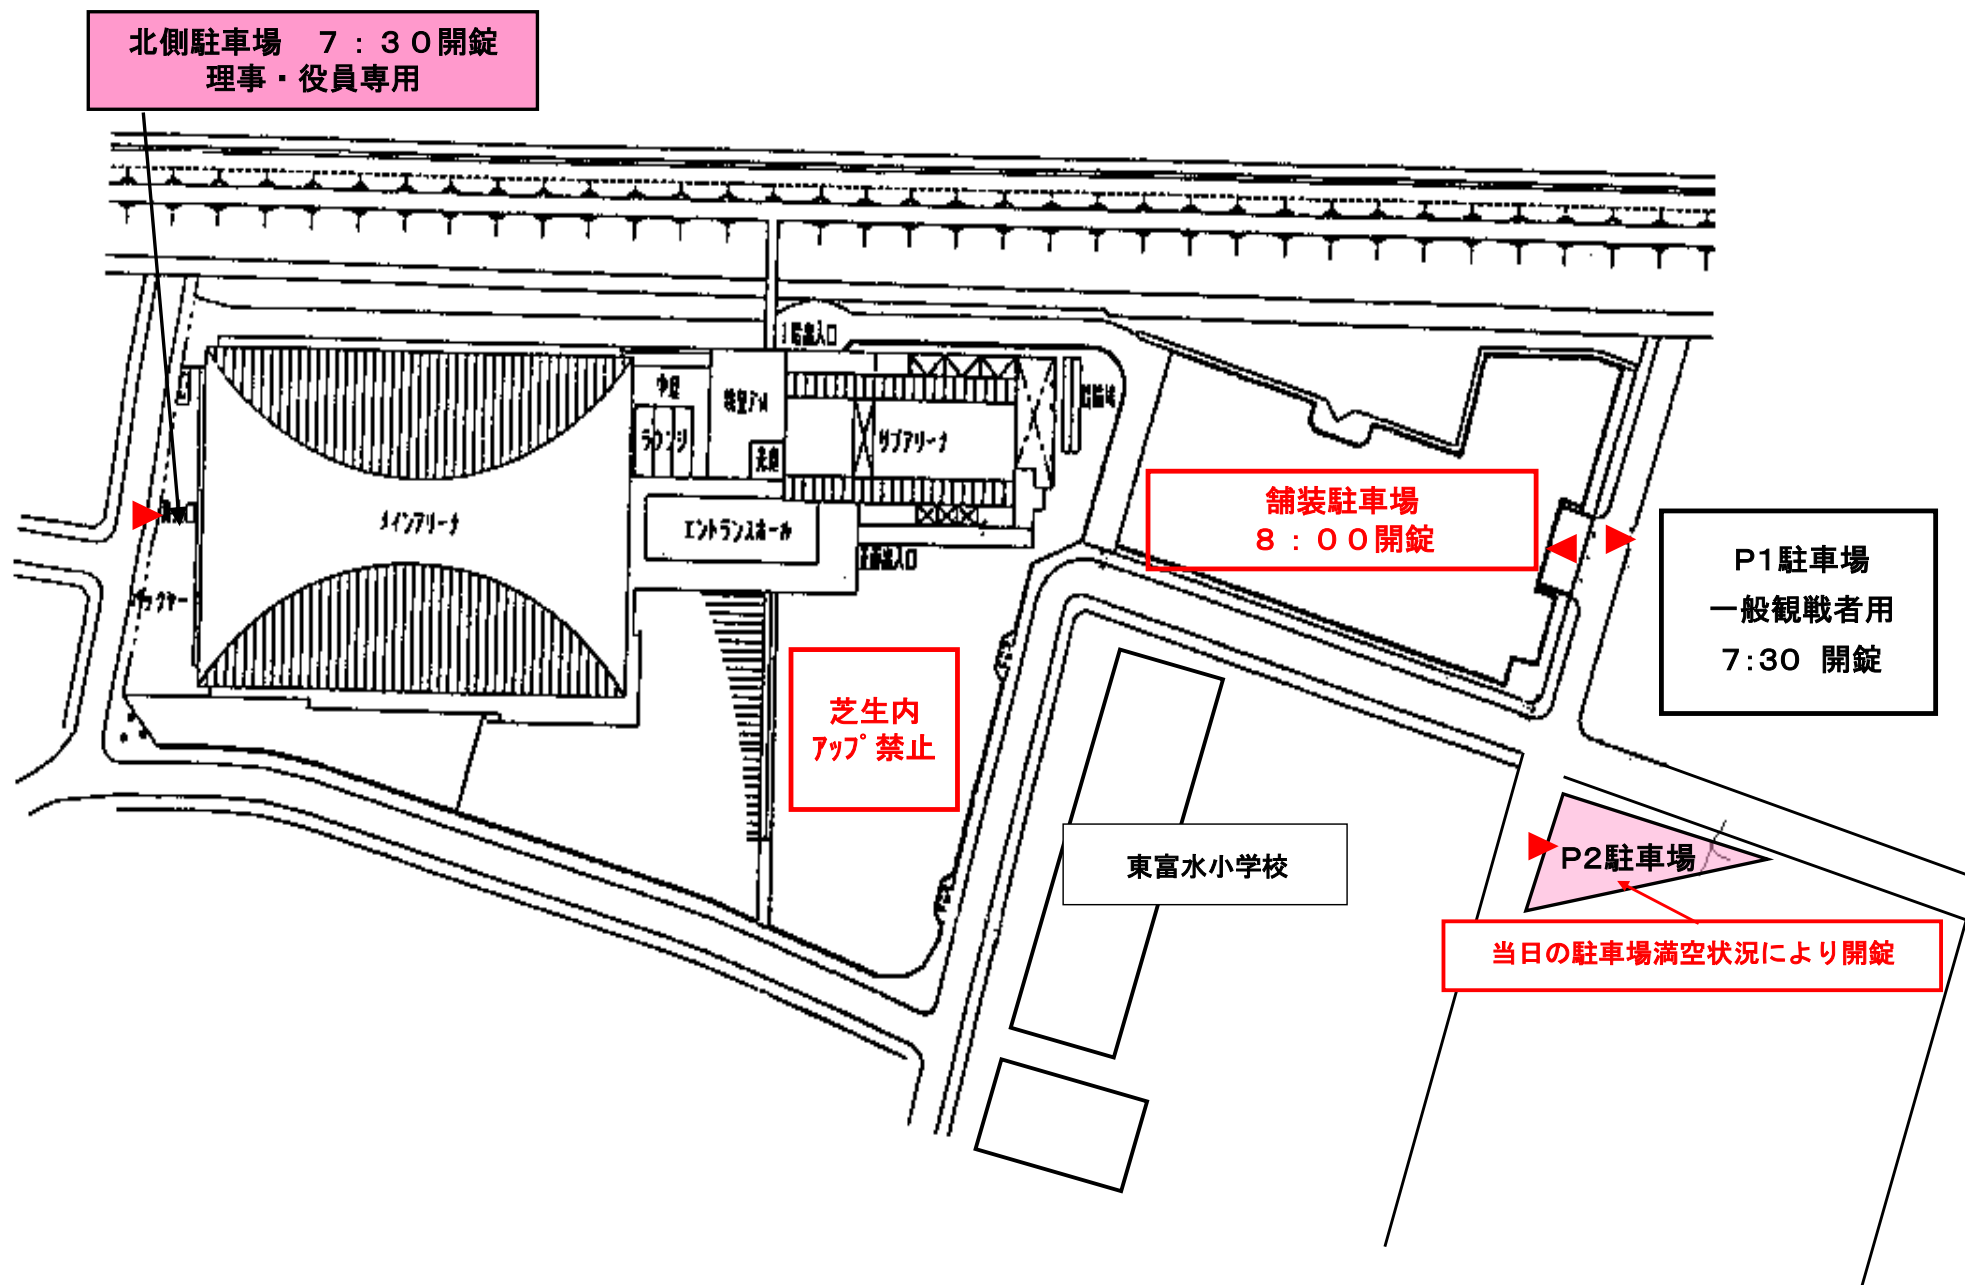

駐車場開錠時間前に入口周辺道路での駐停車は厳禁です。近隣住宅の迷惑となります。

北側駐車場 7:30開錠
理事・役員専用

舗装駐車場
8:00開錠

P1駐車場
一般観戦者用
7:30開錠

芝生内
アップ禁止

東富水小学校

P2駐車場
当日の駐車場満空状況により開錠