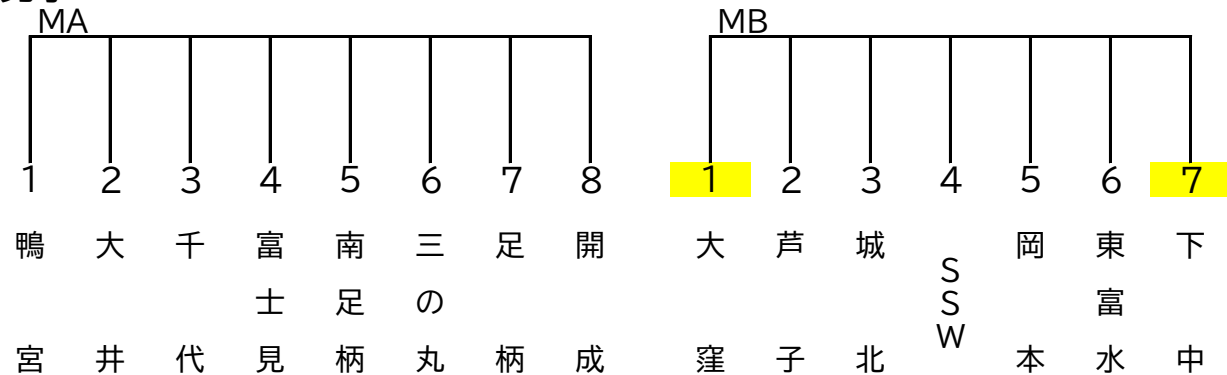

# 2023年度 前期リーグ ブロック

※色付の番号はオープン参加のチームとなります。

## 男子