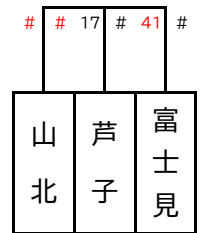

男子 II ブロック	
優勝	三の丸
準優勝	千代

女子
予選リーグ戦

※色付きの枠はOPチームとなります

FAブロック

FBブロック

FCブロック

FDブロック

順位リーグ

FABブロック I
上位リーグ

FABブロック II
上位リーグ

FCDブロック III
上位リーグ

FCDブロック IV
上位リーグ

女子 I ブロック	
優勝	千代
準優勝	大井

女子 II ブロック	
優勝	鴨宮
準優勝	足柄

女子 III ブロック	
優勝	開成
準優勝	SSBG

女子 IV ブロック	
優勝	山北
準優勝	富士見