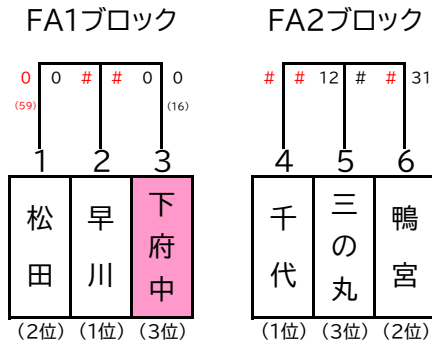

男子
予選リーグ戦

※色付きの枠はOPチームとなります

MAブロック

MA1ブロック

MA2ブロック

MBブロック

MB1ブロック

MB2ブロック

順位リーグ

MABブロック I

1,2位リーグ

3,4位リーグ

MABブロック II

1,2位リーグ

3,4位リーグ

男子 I ブロック	
優勝	足柄
準優勝	大井

男子 II ブロック	
優勝	三の丸
準優勝	千代

女子
予選リーグ戦

※色付きの枠はOPチームとなります

FAブロック

FBブロック

FCブロック

FDブロック

順位リーグ