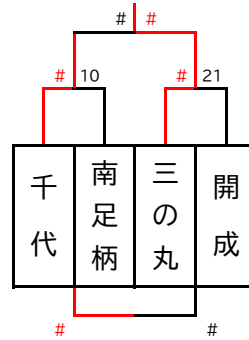

男子
予選リーグ戦

※色付きの枠はOPチームとなります

MAブロック

MA1ブロック

MA2ブロック

MBブロック

MB1ブロック

MB2ブロック

順位リーグ

MABブロック I

1,2位リーグ

3,4位リーグ

MABブロック II

1,2位リーグ

3,4位リーグ

男子 I ブロック	
優勝	足柄
準優勝	大井

男子 II ブロック	
優勝	三の丸
準優勝	千代

女子
予選リーグ戦

※色付きの枠はOPチームとなります

FAブロック

FBブロック

FCブロック

FDブロック

順位リーグ