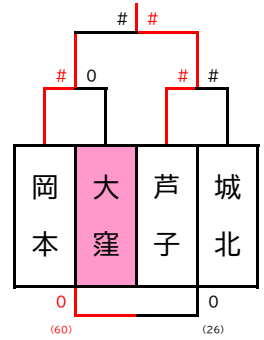

男子
予選リーグ戦

※色付きの枠はOPチームとなります

MAブロック

MA1ブロック

MA2ブロック

MBブロック

MB1ブロック

MB2ブロック

順位リーグ

MABブロック I

1,2位リーグ

3,4位リーグ

MABブロック II

1,2位リーグ

3,4位リーグ

男子 I ブロック	
優勝	足柄
準優勝	大井

男子 II ブロック	
優勝	三の丸
準優勝	千代

女子
予選リーグ戦

※色付きの枠はOPチームとなります

FAブロック

FBブロック

FCブロック

FDブロック

順位リーグ