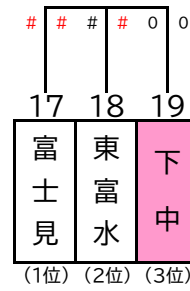

男子
予選リーグ戦

※色付きの枠はOPチームとなります

MAブロック

MA1ブロック

MA2ブロック

MBブロック

MB1ブロック

MB2ブロック

順位リーグ

MABブロック I

1,2位リーグ

3,4位リーグ

MABブロック II

1,2位リーグ

3,4位リーグ

男子 I ブロック	
優勝	足柄
準優勝	大井

男子 II ブロック	
優勝	三の丸
準優勝	千代

女子
予選リーグ戦

※色付きの枠はOPチームとなります

FAブロック

FBブロック

FCブロック

FDブロック

順位リーグ

FABブロック I
上位リーグ

FABブロック II
上位リーグ

FCDブロック III
上位リーグ

FCDブロック IV
上位リーグ

女子 I ブロック	
優勝	千代
準優勝	大井

女子 II ブロック	
優勝	鴨宮
準優勝	足柄

女子 III ブロック	
優勝	開成
準優勝	SSBG

女子 IV ブロック	
優勝	山北
準優勝	富士見