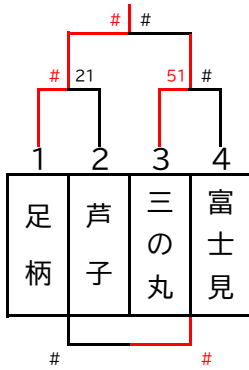

男子
予選リーグ戦

※色付きの枠はOPチームとなります

MAブロック

MA1ブロック

MA2ブロック

MBブロック

MB1ブロック

MB2ブロック

順位リーグ

MABブロック I

1,2位リーグ

3,4位リーグ

MABブロック II

1,2位リーグ

3,4位リーグ

男子 I ブロック	
優勝	足柄
準優勝	大井