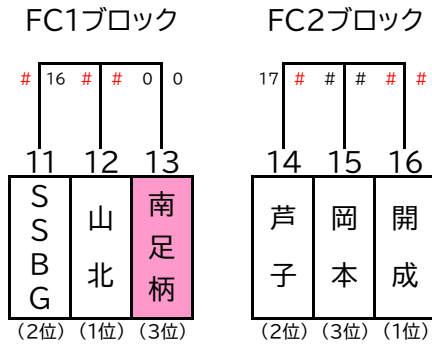

男子
予選リーグ戦

※色付きの枠はOPチームとなります

MAブロック

MA1ブロック

MA2ブロック

MBブロック

MB1ブロック

MB2ブロック

順位リーグ

MABブロック I

1,2位リーグ

3,4位リーグ

MABブロック II

1,2位リーグ

3,4位リーグ

男子 I ブロック	
優勝	足柄
準優勝	大井

男子 II ブロック	
優勝	三の丸
準優勝	千代

女子
予選リーグ戦

※色付きの枠はOPチームとなります

FAブロック

FBブロック

FCブロック

FDブロック

順位リーグ

FABブロック I
上位リーグ

FABブロック II
上位リーグ

FCDブロック III
上位リーグ

FCDブロック IV
上位リーグ

女子 I ブロック	
優勝	千代
準優勝	大井

女子 II ブロック	
優勝	鴨宮
準優勝	足柄

女子 III ブロック	
優勝	開成
準優勝	SSBG

女子 IV ブロック	
優勝	山北
準優勝	富士見