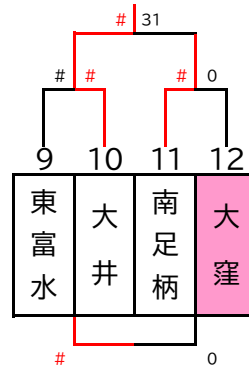

男子
予選リーグ戦

※色付きの枠はOPチームとなります

MAブロック

MA1ブロック

MA2ブロック

MBブロック

MB1ブロック

MB2ブロック

順位リーグ

MABブロック I

1,2位リーグ

3,4位リーグ

MABブロック II

1,2位リーグ

3,4位リーグ

男子 I ブロック	
優勝	足柄
準優勝	大井