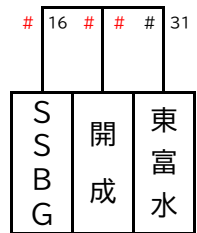

男子
予選リーグ戦

※色付きの枠はOPチームとなります

MAブロック

MA1ブロック

MA2ブロック

MBブロック

MB1ブロック

MB2ブロック

順位リーグ

MABブロック I

1,2位リーグ

3,4位リーグ

MABブロック II

1,2位リーグ

3,4位リーグ

男子 I ブロック	
優勝	足柄
準優勝	大井

男子 II ブロック	
優勝	三の丸
準優勝	千代

女子
予選リーグ戦

※色付きの枠はOPチームとなります

FAブロック

FBブロック

FCブロック

FDブロック

順位リーグ

FABブロック I
上位リーグ

FABブロック II
上位リーグ

FCDブロック III
上位リーグ

FCDブロック IV
上位リーグ

女子 I ブロック	
優勝	千代
準優勝	大井

女子 II ブロック	
優勝	鴨宮
準優勝	足柄

女子 III ブロック	
優勝	開成
準優勝	SSBG

女子 IV ブロック	
優勝	山北
準優勝	富士見