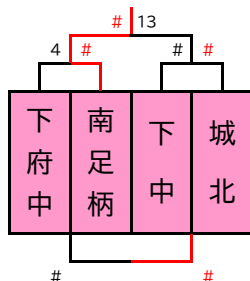

男子 II ブロック	
優勝	三の丸
準優勝	千代

女子
予選リーグ戦

※色付きの枠はOPチームとなります

FAブロック

FBブロック

FCブロック

FDブロック

順位リーグ

FABブロック I
上位リーグ

FABブロック II
上位リーグ

FCDブロック III
上位リーグ

FCDブロック IV
上位リーグ

女子 I ブロック	
優勝	千代
準優勝	大井

女子 II ブロック	
優勝	鴨宮
準優勝	足柄

女子 III ブロック	
優勝	開成
準優勝	SSBG

女子 IV ブロック	
優勝	山北
準優勝	富士見

F ABCDブロック
下位リーグ (OP)

F ABCブロック
下位リーグ