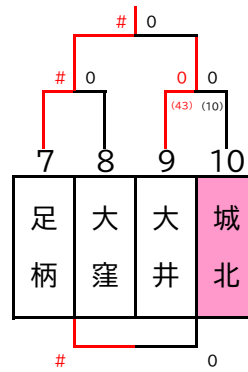

男子
予選リーグ戦

※色付きの枠はOPチームとなります

MAブロック

MA1ブロック

MA2ブロック

MBブロック

MB1ブロック

MB2ブロック

順位リーグ

MABブロック I

1,2位リーグ

3,4位リーグ

MABブロック II

1,2位リーグ

3,4位リーグ

男子 I ブロック	
優勝	足柄
準優勝	大井

男子 II ブロック	
優勝	三の丸
準優勝	千代

女子
予選リーグ戦

※色付きの枠はOPチームとなります

FAブロック

FBブロック

FCブロック

FDブロック

順位リーグ