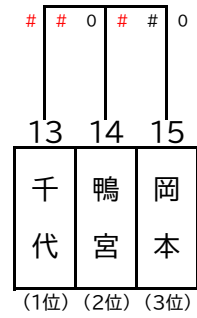

男子
予選リーグ戦

※色付きの枠はOPチームとなります

MAブロック

MA1ブロック

MA2ブロック

MBブロック

MB1ブロック

MB2ブロック

順位リーグ

MABブロック I

1,2位リーグ

3,4位リーグ

MABブロック II

1,2位リーグ

3,4位リーグ

男子 I ブロック	
優勝	足柄
準優勝	大井