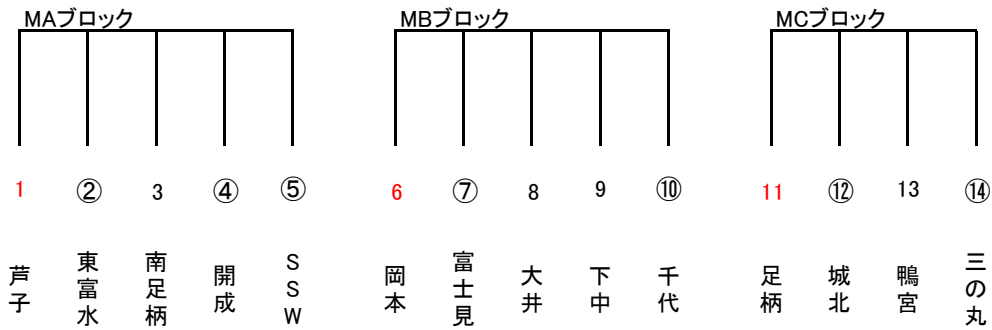

2021年度 前期リーグ戦 ブロック分け

※丸で囲ってある番号は会場提供チーム枠になります。
 ※赤字は競技委員枠になります。
 ※黄色色枠はOpen参加枠になります。

男子

女子