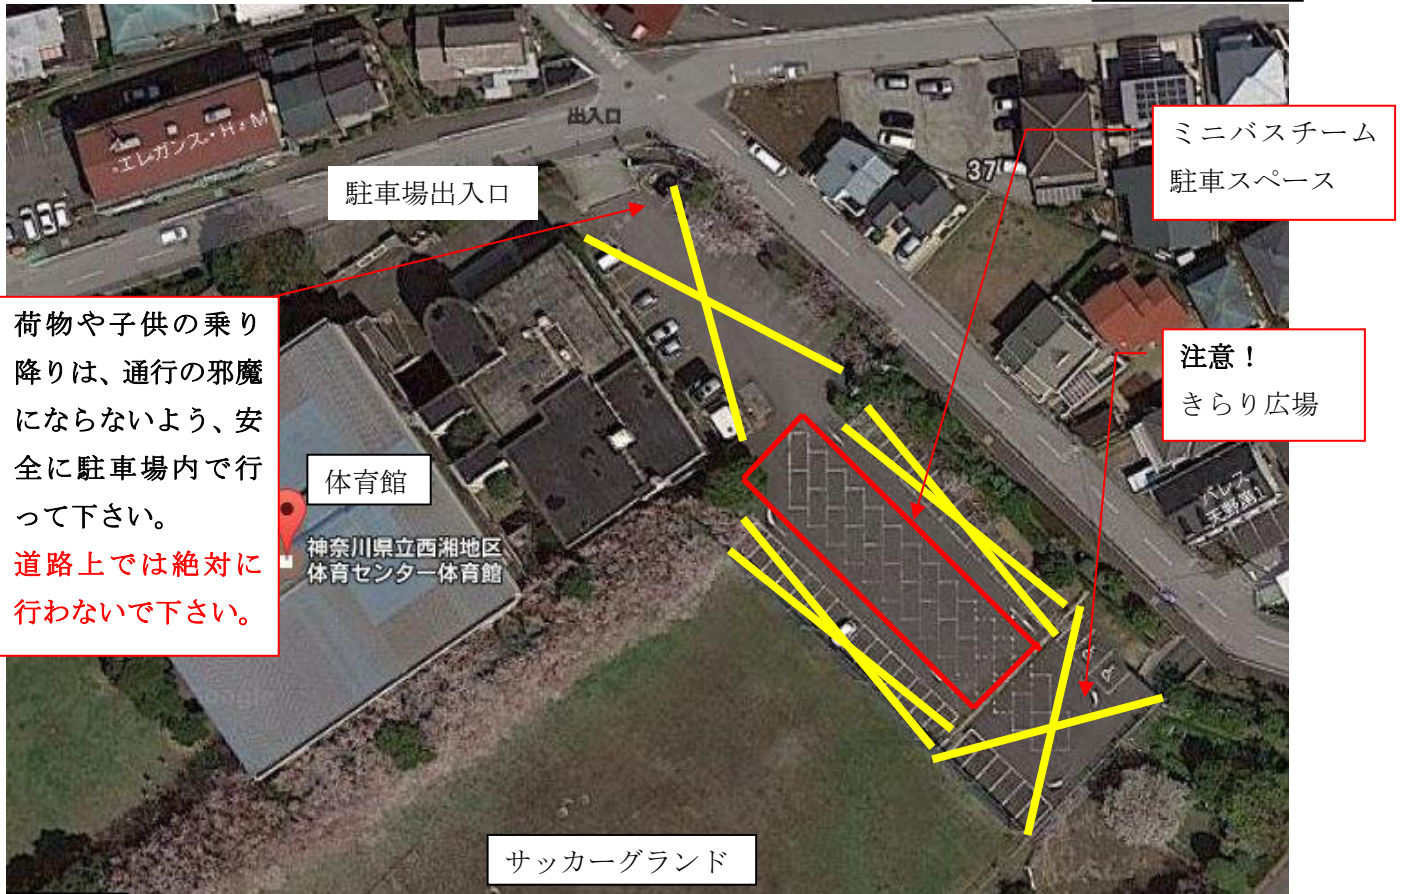

☆西湘地区体育センター駐車場

※黄色線は駐車禁止エリア

☆神奈川県下水処理場駐車場

※駐車場所は当日に指示いたします。